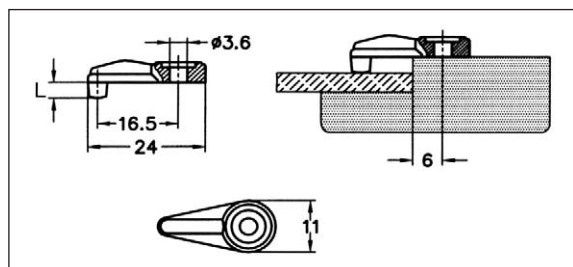

9/72 aH
Műanyag hátfaltoldó profil
áttetsző
L: 2000 mm
00009610000

Üvegszorító klip
áttetsző
A szereléshez 3 x 16-os
facsavart javasolunk.

típus	L (mm)	cikkszám
359.4201	3,3	00015502000
359.4302	6	00015502005