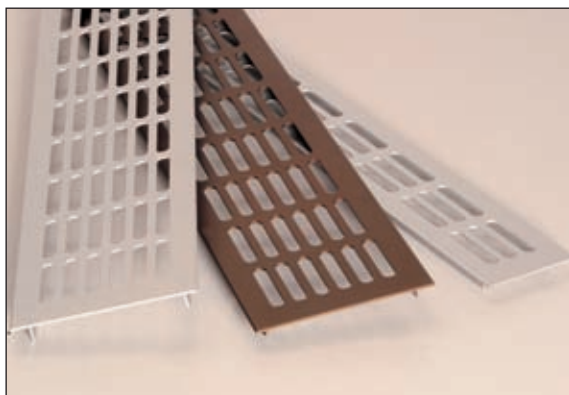

### Szellőzőrács

lábazatelembe építhető

anyag: műanyag

449.BI fehér **00014202000**

449.NR fekete **00014202100**

449.MA barna **00014202200**