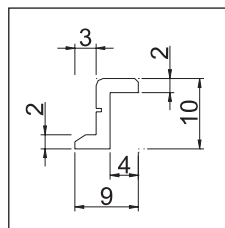

Üvegszorító klip
áttetsző
A szereléshez 3 x 16-os
facsavart javasolunk.

	szín	hossz (mm)	cikkszám
Belső H profil	fehér	2000	00015500100
Belső H profil	fekete	2000	00015500105
Külső F profil	króm	2000	00015500200
Külső F profil	matt-alumínium	2000	00015500205
Külső F profil	arany	2000	00015500300
Külső F profil	fehér	2000	00015500405
Külső F profil	fekete	2000	00015500410
Külső F profil	ö. cseresznye	2000	00015500412
Külső F profil	pácolt tölgy	2000	00015500414
Külső F profil	bükk	2000	00015500416

Üvegbefogó műanyag profil
anyag: PVC
szín: fehér GL
L= 3000 mm
00015500500