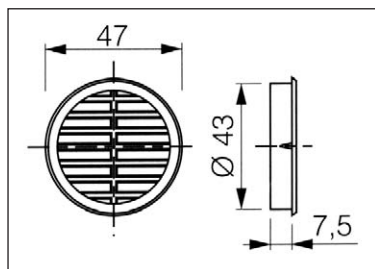

7.88 Szellőzőrácsok

443.

Szellőzőrács

anyag: műanyag

443.BI fehér **00014200100**

443.GR szürke **00014200200**

443.NR fekete **00014200300**

443.FG bükk **00014200400**

443.MA barna **00014200500**