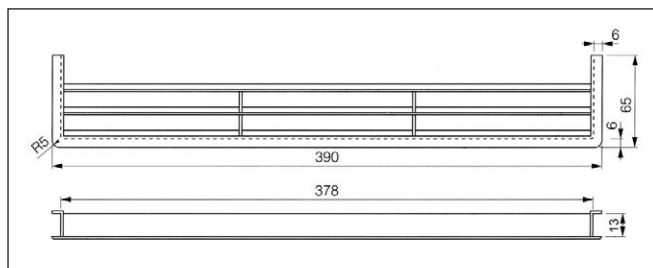

### Alumínium szellőzőrács

méret	beépítési m.	alumínium	antik bronz	fehér	fekete
60 x 250	45 x 227	<b>00014210000</b>	<b>00014210001</b>		
60 x 400	45 x 377	<b>00014210010</b>	<b>00014210011</b>		
60 x 500	45 x 447	<b>00014210020</b>	<b>00014210021</b>		
60 x 800	45 x 777	<b>00014210030</b>	<b>00014210031</b>		
60 x 1000	45 x 977	<b>00014210040</b>	<b>00014210041</b>		
80 x 250	65 x 227	<b>00014210100</b>	<b>00014210101</b>	<b>00014210102</b>	<b>00014210103</b>
80 x 400	65 x 377	<b>00014210110</b>	<b>00014210111</b>	<b>00014210112</b>	<b>00014210113</b>
80 x 500	65 x 477	<b>00014210120</b>	<b>00014210121</b>	<b>00014210122</b>	<b>00014210123</b>
80 x 800	65 x 777	<b>00014210130</b>	<b>00014210131</b>	<b>00014210132</b>	<b>00014210133</b>
80 x 1000	65 x 977	<b>00014210140</b>	<b>00014210141</b>	<b>00014210142</b>	<b>00014210143</b>
100 x 250	85 x 227	<b>00014210200</b>	<b>00014210201</b>		
100 x 400	85 x 377	<b>00014210210</b>	<b>00014210211</b>		
100 x 500	85 x 477	<b>00014210220</b>	<b>00014210221</b>		
100 x 800	85 x 777	<b>00014210230</b>	<b>00014210231</b>		
100 x 1000	85 x 977	<b>00014210240</b>	<b>00014210241</b>		