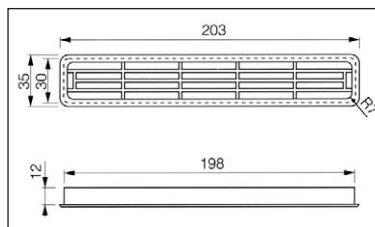

444.

Szellőzőrács

anyag: műanyag

444.BI fehér **00014201000**

444.GR szürke **00014201100**

444.NR fekete **00014201200**

444.FG bükk **00014201300**

444.MA barna **00014201400**