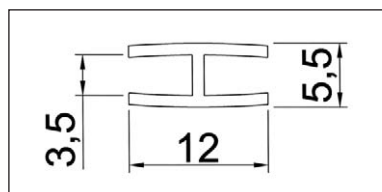

Tömörfa szellőzőrács
anyag: nyers, csiszolt

faj	méret (mm)	beép. mé. (mm)	cikkszám
lucfenyő	252 x 62	238 x 48	00014204300
lucfenyő	550 x 100	537 x 86	00014204310
juhar	252 x 62	238 x 48	00014204320
juhar	550 x 100	537 x 86	00014204330
tölgy	252 x 62	238 x 48	00014204340
tölgy	550 x 100	537 x 86	00014204350
f.bükk	252 x 62	238 x 48	00014204360
f.bükk	550 x 100	537 x 86	00014204370

Üvegbefogó műanyag profil
18-19 mm vastagságú ajtókhoz

	szín	hossz (mm)	cikkszám
Belső H profil	fehér	2000	00015500100
Belső H profil	fekete	2000	00015500105
Külső F profil	króm	2000	00015500200
Külső F profil	matt-alumínium	2000	00015500205
Külső F profil	arany	2000	00015500300
Külső F profil	fehér	2000	00015500405
Külső F profil	fekete	2000	00015500410
Külső F profil	ö. cseresznye	2000	00015500412
Külső F profil	pácolt tölgy	2000	00015500414
Külső F profil	bükk	2000	00015500416

típus	L (mm)	cikkszám
359.4201	3,3	00015502000
359.4302	6	00015502005