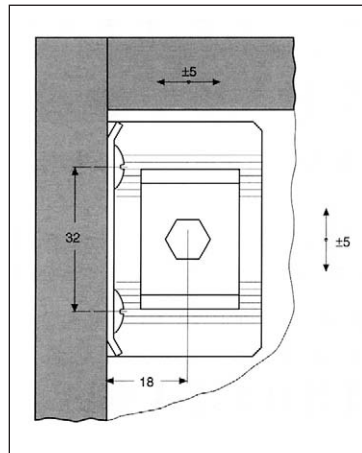

804.16
Konyhaszekrény függesztő
 méret: 77 x 48 x 18 mm
 3 irányban állítható
 mélységben: 10 mm
 magasságban: 15 mm
 teherbírás: max 65 kg
 fehér **00009600100**
 barna **00009600200**

816.32
Konyhaszekrény függesztő
 méret: 148 x 53 x 19 mm
 3 irányban állítható
 mélységben: 10 mm
 magasságban: 12 mm
 teherbírás: max. 65 kg
 A függesztőt a hátfal mögé kell
 beszerelni.
 jobbos (Dx) **00009600250**
 balos (Sx) **00009600260**

7.52 Függesztőelemek

875 /108
Konyhaszekrény függesztő sín
 anyag: horganyzott acél
 teherbírás: max 150 kg
 L= 108 mm
00009600300

875 /60
Konyhaszekrény függesztő sín
 anyag: horganyzott acél
 teherbírás: max 150 kg
 L= 60 mm
00009600320

875 /1157
Konyhaszekrény függesztő sín
 anyag: horganyzott acél
 teherbírás: max. 150 kg
 L= 1157 mm
00009600340

873/2000
Törhető konyhaszekrény függesztő sín
 anyag: horganyzott acél
 teherbírás: max. 178 kg
 L= 2000 mm
00009600350

345.9115
Konyhaszekrény függesztő
 méret: 56 x 35 x 35 mm
 teherbírás: max. 40 kg
 A szett tartalma:
 1 db függesztő az állítólemezzel
 1 db takarólap
 1 db hlf. csavar
 1 db műanyag dübel
 2 db rögzítőcsavar
 fehér **00009600400**
 barna **00009600500**