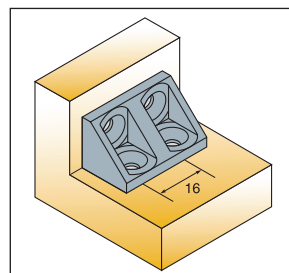

A szett hlf. csavar és műanyag
 dübel nélkül:
 fehér **00009600401**
 barna **00009600501**

21101 Konyhaszekrény függesztő

méret: 77 x 48 x 18 mm
 3 irányban állítható
 mélységben: 10 mm
 magasságban: 15 mm
 teherbírás: max. 60 kg
 a szett tartalma:
 2 db függesztő, 2 db sín
 fehér: **00009601000**
 barna: **00009601010**

48104

Konyhaszekrény függesztő

méret: 50 x 35 x 45 mm
 teherbírás: max. 40 kg
 a szett tartalma:
 1 db függesztő az állítólemezzel
 1 db takarólap
00009603000

C3277

Excenteres konyhaszekrény függesztő

méret: 31 x 73 x 48 mm
 anyag: acél
 teherbírás: max. 40 kg
00009602000

Sarokvas

méret: 20 x 20 mm
 anyag: acél
00009620000

Sarokvas

méret: 30 x 30 mm
 anyag: acél
00009620010

Sarokmerevítő

méret: 17 x 17 x 32 mm
 anyag: műanyag
 szín: törtfehér
00003315110