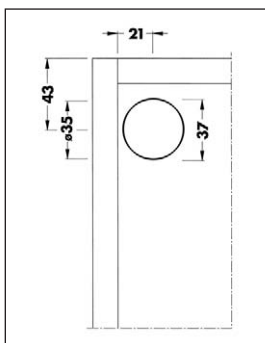

804.16
Konyhaszekrény függesztő
 méret: 77 x 48 x 18 mm
 3 irányban állítható
 mélységben: 10 mm
 magasságban: 15 mm
 teherbírás: max 65 kg
 fehér **00009600100**
 barna **00009600200**

816.32
Konyhaszekrény függesztő
 méret: 148 x 53 x 19 mm
 3 irányban állítható
 mélységben: 10 mm
 magasságban: 12 mm
 teherbírás: max. 65 kg
 A függesztőt a hátfal mögé kell
 beszerelni.
 jobbos (Dx) **00009600250**
 balos (Sx) **00009600260**

Beépítési variációk:

810.
Takarósapka
 a 816-os függesztőhöz
 anyag: műanyag
 méret: $\varnothing 37$ mm
 furat: $\varnothing 35$ mm
 fehér **00009600265**
 barna **00009600270**
 nikkell **00009600275**

875 /1157
Konyhaszekrény függesztő sín
 anyag: horganyzott acél
 teherbírás: max. 150 kg
 L= 1157 mm
00009600340

873/2000
Törhető konyhaszekrény függesztő sín
 anyag: horganyzott acél
 teherbírás: max. 178 kg
 L= 2000 mm
00009600350

345.9115
Konyhaszekrény függesztő
 méret: 56 x 35 x 35 mm
 teherbírás: max. 40 kg
 A szett tartalma:
 1 db függesztő az állítólemezzel
 1 db takarólap
 1 db hlf. csavar
 1 db műanyag dübel
 2 db rögzítőcsavar
 fehér **00009600400**
 barna **00009600500**