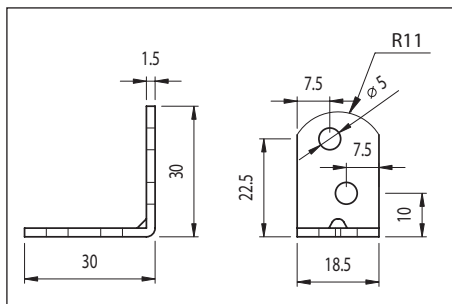

A szett hlf. csavar és műanyag
 dübel nélkül:
 fehér **00009600401**
 barna **00009600501**

21101 Konyhaszekrény függesztő

méret: 77 x 48 x 18 mm
 3 irányban állítható
 mélységben: 10 mm
 magasságban: 15 mm
 teherbírás: max. 60 kg
 a szett tartalma:
 2 db függesztő, 2 db sín
 fehér: **00009601000**
 barna: **00009601010**

48104

Konyhaszekrény függesztő

méret: 50 x 35 x 45 mm
 teherbírás: max. 40 kg
 a szett tartalma:
 1 db függesztő az állítólemezzel
 1 db takarólap
00009603000

C3277

Excenteres konyhaszekrény függesztő

méret: 31 x 73 x 48 mm
 anyag: acél
 teherbírás: max. 40 kg
00009602000

Sarokvas

méret: 20 x 20 mm
 anyag: acél
00009620000

Sarokvas

méret: 30 x 30 mm
 anyag: acél
00009620010

Sarokmerevítő

méret: 17 x 17 x 32 mm
 anyag: műanyag
 szín: törtfehér
00003315110