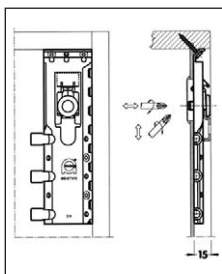

804.16
Konyhaszekrény függesztő
 méret: 77 x 48 x 18 mm
 3 irányban állítható
 mélységben: 10 mm
 magasságban: 15 mm
 teherbírás: max 65 kg
 fehér **00009600100**
 barna **00009600200**

816.32
Konyhaszekrény függesztő
 méret: 148 x 53 x 19 mm
 3 irányban állítható
 mélységben: 10 mm
 magasságban: 12 mm
 teherbírás: max. 65 kg
 A függesztőt a hátfal mögé kell
 beszerelni.
 jobbos (Dx) **00009600250**
 balos (Sx) **00009600260**

Beépítési variációk:

810.
Takarósapka
 a 816-os függesztőhöz
 anyag: műanyag
 méret: $\varnothing 37$ mm
 furat: $\varnothing 35$ mm
 fehér **00009600265**
 barna **00009600270**
 nikkell **00009600275**

7.52 Függesztőelemek

875 /108
Konyhaszekrény függesztő sín
 anyag: horganyzott acél
 teherbírás: max 150 kg
 L= 108 mm
00009600300

875 /60
Konyhaszekrény függesztő sín
 anyag: horganyzott acél
 teherbírás: max 150 kg
 L= 60 mm
00009600320

345.9115
Konyhaszekrény függesztő
 méret: 56 x 35 x 35 mm
 teherbírás: max. 40 kg
 A szett tartalma:
 1 db függesztő az állítólemezzel
 1 db takarólap
 1 db hlf. csavar
 1 db műanyag dübel
 2 db rögzítőcsavar
 fehér **00009600400**
 barna **00009600500**