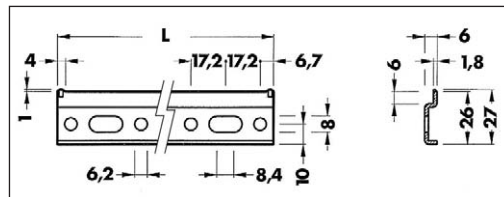

804.16
Konyhaszekrény függesztő
 méret: 77 x 48 x 18 mm
 3 irányban állítható
 mélységben: 10 mm
 magasságban: 15 mm
 teherbírás: max 65 kg
 fehér **00009600100**
 barna **00009600200**

816.32
Konyhaszekrény függesztő
 méret: 148 x 53 x 19 mm
 3 irányban állítható
 mélységben: 10 mm
 magasságban: 12 mm
 teherbírás: max. 65 kg
 A függesztőt a hátfal mögé kell
 beszerelni.
 jobbos (Dx) **00009600250**
 balos (Sx) **00009600260**

Beépítési variációk:

810.
Takarósapka
 a 816-os függesztőhöz
 anyag: műanyag
 méret: $\varnothing 37$ mm
 furat: $\varnothing 35$ mm
 fehér **00009600265**
 barna **00009600270**
 nikkell **00009600275**

7.52 Függesztőelemek

875 /108
Konyhaszekrény függesztő sín
 anyag: horganyzott acél
 teherbírás: max 150 kg
 L= 108 mm
00009600300

875 /60
Konyhaszekrény függesztő sín
 anyag: horganyzott acél
 teherbírás: max 150 kg
 L= 60 mm
00009600320