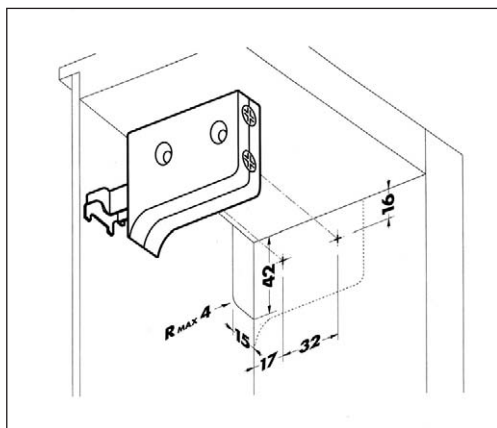

804.16
Konyhaszekrény függesztő
 méret: 77 x 48 x 18 mm
 3 irányban állítható
 mélységben: 10 mm
 magasságban: 15 mm
 teherbírás: max 65 kg
 fehér **00009600100**
 barna **00009600200**

816.32
Konyhaszekrény függesztő
 méret: 148 x 53 x 19 mm
 3 irányban állítható
 mélységben: 10 mm
 magasságban: 12 mm
 teherbírás: max. 65 kg
 A függesztőt a hátfal mögé kell
 beszerelni.
 jobbos (Dx) **00009600250**
 balos (Sx) **00009600260**

Beépítési variációk:

810.
Takarósapka
 a 816-os függesztőhöz
 anyag: műanyag
 méret: $\varnothing 37$ mm
 furat: $\varnothing 35$ mm
 fehér **00009600265**
 barna **00009600270**
 nikkell **00009600275**

875 /1157
Konyhaszekrény függesztő sín
 anyag: horganyzott acél
 teherbírás: max. 150 kg
 L= 1157 mm
00009600340

873/2000
Törhető konyhaszekrény függesztő sín
 anyag: horganyzott acél
 teherbírás: max. 178 kg
 L= 2000 mm
00009600350

345.9115
Konyhaszekrény függesztő
 méret: 56 x 35 x 35 mm
 teherbírás: max. 40 kg
 A szett tartalma:
 1 db függesztő az állítólemezzel
 1 db takarólap
 1 db hlf. csavar
 1 db műanyag dübel
 2 db rögzítőcsavar
 fehér **00009600400**
 barna **00009600500**