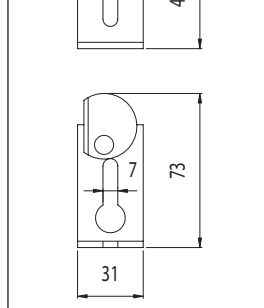

804.16
Konyhaszekrény függesztő
 méret: 77 x 48 x 18 mm
 3 irányban állítható
 mélységben: 10 mm
 magasságban: 15 mm
 teherbírás: max 65 kg
 fehér **00009600100**
 barna **00009600200**

816.32
Konyhaszekrény függesztő
 méret: 148 x 53 x 19 mm
 3 irányban állítható
 mélységben: 10 mm
 magasságban: 12 mm
 teherbírás: max. 65 kg
 A függesztőt a hátfal mögé kell
 beszerelni.
 jobbos (Dx) **00009600250**
 balos (Sx) **00009600260**

345.9115
Konyhaszekrény függesztő
 méret: 56 x 35 x 35 mm
 teherbírás: max. 40 kg
 A szett tartalma:
 1 db függesztő az állítólemezzel
 1 db takarólap
 1 db hlf. csavar
 1 db műanyag dübel
 2 db rögzítőcsavar
 fehér **00009600400**
 barna **00009600500**

A szett hlf. csavar és műanyag
 dübel nélkül:
 fehér **00009600401**
 barna **00009600501**

21101 Konyhaszekrény függesztő

méret: 77 x 48 x 18 mm
 3 irányban állítható
 mélységben: 10 mm
 magasságban: 15 mm
 teherbírás: max. 60 kg
 a szett tartalma:
 2 db függesztő, 2 db sín
 fehér: **00009601000**
 barna: **00009601010**

48104

Konyhaszekrény függesztő

méret: 50 x 35 x 45 mm
 teherbírás: max. 40 kg
 a szett tartalma:
 1 db függesztő az állítólemezzel
 1 db takarólap
00009603000

C3277

Excenteres konyhaszekrény függesztő

méret: 31 x 73 x 48 mm
 anyag: acél
 teherbírás: max. 40 kg
00009602000