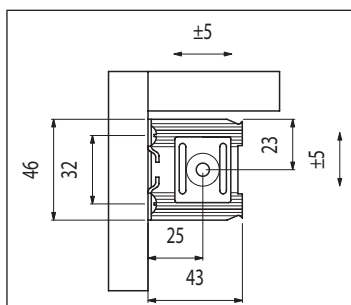

875 /1157
Konyhaszekrény függesztő sín
 anyag: horganyzott acél
 teherbírás: max. 150 kg
 L= 1157 mm
00009600340

873/2000
Törhető konyhaszekrény függesztő sín
 anyag: horganyzott acél
 teherbírás: max. 178 kg
 L= 2000 mm
00009600350

345.9115
Konyhaszekrény függesztő
 méret: 56 x 35 x 35 mm
 teherbírás: max. 40 kg
 A szett tartalma:
 1 db függesztő az állítólemezzel
 1 db takarólap
 1 db hlf. csavar
 1 db műanyag dübel
 2 db rögzítőcsavar
 fehér **00009600400**
 barna **00009600500**

A szett hlf. csavar és műanyag
 dübel nélkül:
 fehér **00009600401**
 barna **00009600501**

21101 Konyhaszekrény függesztő

méret: 77 x 48 x 18 mm
 3 irányban állítható
 mélységben: 10 mm
 magasságban: 15 mm
 teherbírás: max. 60 kg
 a szett tartalma:
 2 db függesztő, 2 db sín
 fehér: **00009601000**
 barna: **00009601010**

48104

Konyhaszekrény függesztő

méret: 50 x 35 x 45 mm
 teherbírás: max. 40 kg
 a szett tartalma:
 1 db függesztő az állítólemezzel
 1 db takarólap
00009603000

C3277

Excenteres konyhaszekrény függesztő

méret: 31 x 73 x 48 mm
 anyag: acél
 teherbírás: max. 40 kg
00009602000