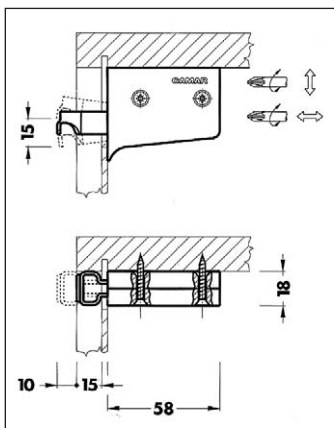

804.16
Konyhaszekrény függesztő
 méret: 77 x 48 x 18 mm
 3 irányban állítható
 mélységben: 10 mm
 magasságban: 15 mm
 teherbírás: max 65 kg
 fehér **00009600100**
 barna **00009600200**

816.32
Konyhaszekrény függesztő
 méret: 148 x 53 x 19 mm
 3 irányban állítható
 mélységben: 10 mm
 magasságban: 12 mm
 teherbírás: max. 65 kg
 A függesztőt a hátfal mögé kell
 beszerelni.
 jobbos (Dx) **00009600250**
 balos (Sx) **00009600260**

Beépítési variációk:

810.
Takarósapka
 a 816-os függesztőhöz
 anyag: műanyag
 méret: $\varnothing 37$ mm
 furat: $\varnothing 35$ mm
 fehér **00009600265**
 barna **00009600270**
 nikkell **00009600275**

7.52 Függesztőelemek

875 /108
Konyhaszekrény függesztő sín
 anyag: horganyzott acél
 teherbírás: max 150 kg
 L= 108 mm
00009600300

875 /60
Konyhaszekrény függesztő sín
 anyag: horganyzott acél
 teherbírás: max 150 kg
 L= 60 mm
00009600320

875 /1157
Konyhaszekrény függesztő sín
 anyag: horganyzott acél
 teherbírás: max. 150 kg
 L= 1157 mm
00009600340

873/2000
Törhető konyhaszekrény függesztő sín
 anyag: horganyzott acél
 teherbírás: max. 178 kg
 L= 2000 mm
00009600350