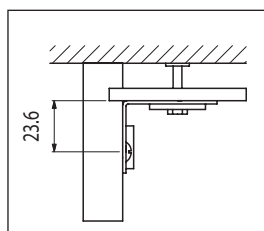

875 /1157
Konyhaszekrény függesztő sín
 anyag: horganyzott acél
 teherbírás: max. 150 kg
 L= 1157 mm
00009600340

873/2000
Törhető konyhaszekrény függesztő sín
 anyag: horganyzott acél
 teherbírás: max. 178 kg
 L= 2000 mm
00009600350

345.9115
Konyhaszekrény függesztő
 méret: 56 x 35 x 35 mm
 teherbírás: max. 40 kg
 A szett tartalma:
 1 db függesztő az állítólemezzel
 1 db takarólap
 1 db hlf. csavar
 1 db műanyag dübel
 2 db rögzítőcsavar
 fehér **00009600400**
 barna **00009600500**

A szett hlf. csavar és műanyag
 dübel nélkül:
 fehér **00009600401**
 barna **00009600501**

21101 Konyhaszekrény függesztő

méret: 77 x 48 x 18 mm
 3 irányban állítható
 mélységben: 10 mm
 magasságban: 15 mm
 teherbírás: max. 60 kg
 a szett tartalma:
 2 db függesztő, 2 db sín
 fehér: **00009601000**
 barna: **00009601010**

48104

Konyhaszekrény függesztő

méret: 50 x 35 x 45 mm
 teherbírás: max. 40 kg
 a szett tartalma:
 1 db függesztő az állítólemezzel
 1 db takarólap
00009603000

C3277

Excenteres konyhaszekrény függesztő

méret: 31 x 73 x 48 mm
 anyag: acél
 teherbírás: max. 40 kg
00009602000