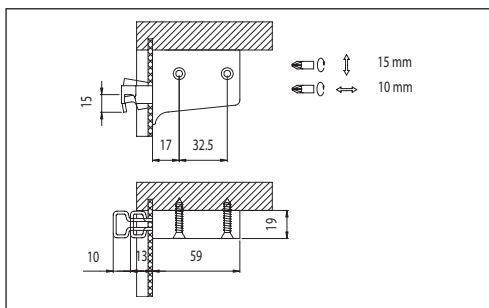

7.52 Függesztőelemek

875 /108
Konyhaszekrény függesztő sín
 anyag: horganyzott acél
 teherbírás: max 150 kg
 L= 108 mm
00009600300

875 /60
Konyhaszekrény függesztő sín
 anyag: horganyzott acél
 teherbírás: max 150 kg
 L= 60 mm
00009600320

875 /1157
Konyhaszekrény függesztő sín
 anyag: horganyzott acél
 teherbírás: max. 150 kg
 L= 1157 mm
00009600340

873/2000
Törhető konyhaszekrény függesztő sín
 anyag: horganyzott acél
 teherbírás: max. 178 kg
 L= 2000 mm
00009600350

345.9115
Konyhaszekrény függesztő
 méret: 56 x 35 x 35 mm
 teherbírás: max. 40 kg
 A szett tartalma:
 1 db függesztő az állítólemezzel
 1 db takarólap
 1 db hlf. csavar
 1 db műanyag dübel
 2 db rögzítőcsavar
 fehér **00009600400**
 barna **00009600500**

A szett hlf. csavar és műanyag
 dübel nélkül:
 fehér **00009600401**
 barna **00009600501**

21101 Konyhaszekrény függesztő

méret: 77 x 48 x 18 mm
 3 irányban állítható
 mélységben: 10 mm
 magasságban: 15 mm
 teherbírás: max. 60 kg
 a szett tartalma:
 2 db függesztő, 2 db sín
 fehér: **00009601000**
 barna: **00009601010**