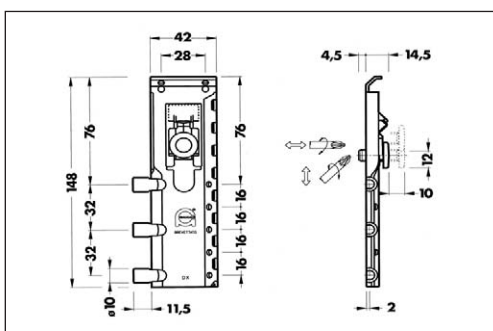

804.16
Konyhaszekrény függesztő
 méret: 77 x 48 x 18 mm
 3 irányban állítható
 mélységben: 10 mm
 magasságban: 15 mm
 teherbírás: max 65 kg
 fehér **00009600100**
 barna **00009600200**

816.32
Konyhaszekrény függesztő
 méret: 148 x 53 x 19 mm
 3 irányban állítható
 mélységben: 10 mm
 magasságban: 12 mm
 teherbírás: max. 65 kg
 A függesztőt a hátfal mögé kell
 beszerelni.
 jobbos (Dx) **00009600250**
 balos (Sx) **00009600260**

Beépítési variációk:

810.
Takarósapka
 a 816-os függesztőhöz
 anyag: műanyag
 méret: $\varnothing 37$ mm
 furat: $\varnothing 35$ mm
 fehér **00009600265**
 barna **00009600270**
 nikkell **00009600275**

345.9115
Konyhaszekrény függesztő
 méret: 56 x 35 x 35 mm
 teherbírás: max. 40 kg
 A szett tartalma:
 1 db függesztő az állítólemezzel
 1 db takarólap
 1 db hlf. csavar
 1 db műanyag dübel
 2 db rögzítőcsavar
 fehér **00009600400**
 barna **00009600500**

A szett hlf. csavar és műanyag
 dübel nélkül:
 fehér **00009600401**
 barna **00009600501**

21101 Konyhaszekrény függesztő

méret: 77 x 48 x 18 mm
 3 irányban állítható
 mélységben: 10 mm
 magasságban: 15 mm
 teherbírás: max. 60 kg
 a szett tartalma:
 2 db függesztő, 2 db sín
 fehér: **00009601000**
 barna: **00009601010**