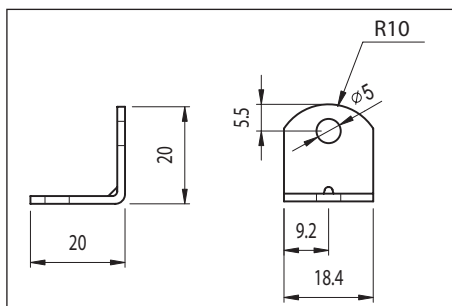

A szett hlf. csavar és műanyag
 dübel nélkül:
 fehér **00009600401**
 barna **00009600501**

21101 Konyhaszekrény függesztő

méret: 77 x 48 x 18 mm
 3 irányban állítható
 mélységben: 10 mm
 magasságban: 15 mm
 teherbírás: max. 60 kg
 a szett tartalma:
 2 db függesztő, 2 db sín
 fehér: **00009601000**
 barna: **00009601010**

48104

Konyhaszekrény függesztő

méret: 50 x 35 x 45 mm
 teherbírás: max. 40 kg
 a szett tartalma:
 1 db függesztő az állítólemezzel
 1 db takarólap
00009603000

C3277

Excenteres konyhaszekrény függesztő

méret: 31 x 73 x 48 mm
 anyag: acél
 teherbírás: max. 40 kg
00009602000

Sarokvas

méret: 20 x 20 mm
 anyag: acél
00009620000

Sarokvas

méret: 30 x 30 mm
 anyag: acél
00009620010

Sarokmerevítő

méret: 17 x 17 x 32 mm
 anyag: műanyag
 szín: törtfehér
00003315110