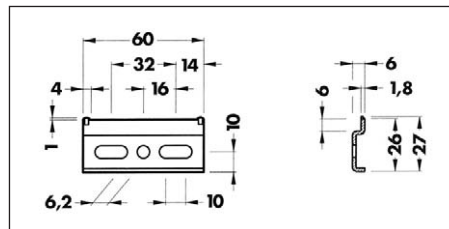

804.16
Konyhaszekrény függesztő
 méret: 77 x 48 x 18 mm
 3 irányban állítható
 mélységben: 10 mm
 magasságban: 15 mm
 teherbírás: max 65 kg
 fehér **00009600100**
 barna **00009600200**

816.32
Konyhaszekrény függesztő
 méret: 148 x 53 x 19 mm
 3 irányban állítható
 mélységben: 10 mm
 magasságban: 12 mm
 teherbírás: max. 65 kg
 A függesztőt a hátfal mögé kell
 beszerelni.
 jobbos (Dx) **00009600250**
 balos (Sx) **00009600260**

Beépítési variációk:

810.
Takarósapka
 a 816-os függesztőhöz
 anyag: műanyag
 méret: $\varnothing 37$ mm
 furat: $\varnothing 35$ mm
 fehér **00009600265**
 barna **00009600270**
 nikkell **00009600275**

7.52 Függesztőelemek

875 /108
Konyhaszekrény függesztő sín
 anyag: horganyzott acél
 teherbírás: max 150 kg
 L= 108 mm
00009600300

875 /60
Konyhaszekrény függesztő sín
 anyag: horganyzott acél
 teherbírás: max 150 kg
 L= 60 mm
00009600320