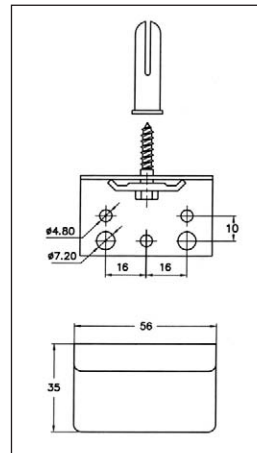

804.16
Konyhaszekrény függesztő
 méret: 77 x 48 x 18 mm
 3 irányban állítható
 mélységben: 10 mm
 magasságban: 15 mm
 teherbírás: max 65 kg
 fehér **00009600100**
 barna **00009600200**

816.32
Konyhaszekrény függesztő
 méret: 148 x 53 x 19 mm
 3 irányban állítható
 mélységben: 10 mm
 magasságban: 12 mm
 teherbírás: max. 65 kg
 A függesztőt a hátfal mögé kell
 beszerelni.
 jobbos (Dx) **00009600250**
 balos (Sx) **00009600260**

7.52 Függesztőelemek

875 /108
Konyhaszekrény függesztő sín
 anyag: horganyzott acél
 teherbírás: max 150 kg
 L= 108 mm
00009600300

875 /60
Konyhaszekrény függesztő sín
 anyag: horganyzott acél
 teherbírás: max 150 kg
 L= 60 mm
00009600320

875 /1157
Konyhaszekrény függesztő sín
 anyag: horganyzott acél
 teherbírás: max. 150 kg
 L= 1157 mm
00009600340

873/2000
Törhető konyhaszekrény függesztő sín
 anyag: horganyzott acél
 teherbírás: max. 178 kg
 L= 2000 mm
00009600350

345.9115
Konyhaszekrény függesztő
 méret: 56 x 35 x 35 mm
 teherbírás: max. 40 kg
 A szett tartalma:
 1 db függesztő az állítólemezzel
 1 db takarólap
 1 db hlf. csavar
 1 db műanyag dübel
 2 db rögzítőcsavar
 fehér **00009600400**
 barna **00009600500**