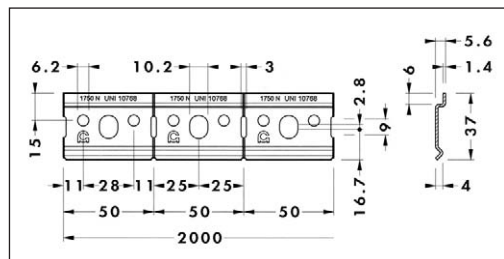

804.16
Konyhaszekrény függesztő
 méret: 77 x 48 x 18 mm
 3 irányban állítható
 mélységben: 10 mm
 magasságban: 15 mm
 teherbírás: max 65 kg
 fehér **00009600100**
 barna **00009600200**

816.32
Konyhaszekrény függesztő
 méret: 148 x 53 x 19 mm
 3 irányban állítható
 mélységben: 10 mm
 magasságban: 12 mm
 teherbírás: max. 65 kg
 A függesztőt a hátfal mögé kell
 beszerelni.
 jobbos (Dx) **00009600250**
 balos (Sx) **00009600260**

7.52 Függesztőelemek

875 /108
Konyhaszekrény függesztő sín
 anyag: horganyzott acél
 teherbírás: max 150 kg
 L= 108 mm
00009600300

875 /60
Konyhaszekrény függesztő sín
 anyag: horganyzott acél
 teherbírás: max 150 kg
 L= 60 mm
00009600320

875 /1157
Konyhaszekrény függesztő sín
 anyag: horganyzott acél
 teherbírás: max. 150 kg
 L= 1157 mm
00009600340

873/2000
Törhető konyhaszekrény függesztő sín
 anyag: horganyzott acél
 teherbírás: max. 178 kg
 L= 2000 mm
00009600350

345.9115
Konyhaszekrény függesztő
 méret: 56 x 35 x 35 mm
 teherbírás: max. 40 kg
 A szett tartalma:
 1 db függesztő az állítólemezzel
 1 db takarólap
 1 db hlf. csavar
 1 db műanyag dübel
 2 db rögzítőcsavar
 fehér **00009600400**
 barna **00009600500**