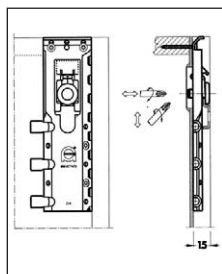

804.16
Konyhaszekrény függesztő
 méret: 77 x 48 x 18 mm
 3 irányban állítható
 mélységben: 10 mm
 magasságban: 15 mm
 teherbírás: max 65 kg
 fehér **00009600100**
 barna **00009600200**

816.32
Konyhaszekrény függesztő
 méret: 148 x 53 x 19 mm
 3 irányban állítható
 mélységben: 10 mm
 magasságban: 12 mm
 teherbírás: max. 65 kg
 A függesztőt a hátfal mögé kell
 beszerelni.
 jobbos (Dx) **00009600250**
 balos (Sx) **00009600260**

Beépítési variációk:

810.
Takarósapka
 a 816-os függesztőhöz
 anyag: műanyag
 méret: $\varnothing 37$ mm
 furat: $\varnothing 35$ mm
 fehér **00009600265**
 barna **00009600270**
 nikkell **00009600275**

7.52 Függesztőelemek

875 /108
Konyhaszekrény függesztő sín
 anyag: horganyzott acél
 teherbírás: max 150 kg
 L= 108 mm
00009600300

875 /60
Konyhaszekrény függesztő sín
 anyag: horganyzott acél
 teherbírás: max 150 kg
 L= 60 mm
00009600320

345.9115
Konyhaszekrény függesztő
 méret: 56 x 35 x 35 mm
 teherbírás: max. 40 kg
 A szett tartalma:
 1 db függesztő az állítólemezzel
 1 db takarólap
 1 db hlf. csavar
 1 db műanyag dübel
 2 db rögzítőcsavar
 fehér **00009600400**
 barna **00009600500**