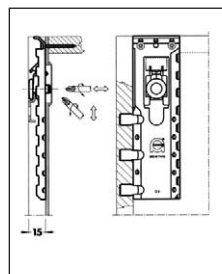

804.16
Konyhaszekrény függesztő
 méret: 77 x 48 x 18 mm
 3 irányban állítható
 mélységben: 10 mm
 magasságban: 15 mm
 teherbírás: max 65 kg
 fehér **00009600100**
 barna **00009600200**

816.32
Konyhaszekrény függesztő
 méret: 148 x 53 x 19 mm
 3 irányban állítható
 mélységben: 10 mm
 magasságban: 12 mm
 teherbírás: max. 65 kg
 A függesztőt a hátfal mögé kell
 beszerelni.
 jobbos (Dx) **00009600250**
 balos (Sx) **00009600260**

Beépítési variációk:

810.
Takarósapka
 a 816-os függesztőhöz
 anyag: műanyag
 méret: $\varnothing 37$ mm
 furat: $\varnothing 35$ mm
 fehér **00009600265**
 barna **00009600270**
 nikkell **00009600275**

7.52 Függesztőelemek

875 /108
Konyhaszekrény függesztő sín
 anyag: horganyzott acél
 teherbírás: max 150 kg
 L= 108 mm
00009600300

875 /60
Konyhaszekrény függesztő sín
 anyag: horganyzott acél
 teherbírás: max 150 kg
 L= 60 mm
00009600320

345.9115
Konyhaszekrény függesztő
 méret: 56 x 35 x 35 mm
 teherbírás: max. 40 kg
 A szett tartalma:
 1 db függesztő az állítólemezzel
 1 db takarólap
 1 db hlf. csavar
 1 db műanyag dübel
 2 db rögzítőcsavar
 fehér **00009600400**
 barna **00009600500**