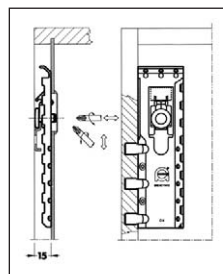

804.16
Konyhaszekrény függesztő
 méret: 77 x 48 x 18 mm
 3 irányban állítható
 mélységben: 10 mm
 magasságban: 15 mm
 teherbírás: max 65 kg
 fehér **00009600100**
 barna **00009600200**

816.32
Konyhaszekrény függesztő
 méret: 148 x 53 x 19 mm
 3 irányban állítható
 mélységben: 10 mm
 magasságban: 12 mm
 teherbírás: max. 65 kg
 A függesztőt a hátfal mögé kell
 beszerelni.
 jobbos (Dx) **00009600250**
 balos (Sx) **00009600260**

Beépítési variációk:

810.
Takarósapka
 a 816-os függesztőhöz
 anyag: műanyag
 méret: $\varnothing 37$ mm
 furat: $\varnothing 35$ mm
 fehér **00009600265**
 barna **00009600270**
 nikkell **00009600275**

7.52 Függesztőelemek

875 /108
Konyhaszekrény függesztő sín
 anyag: horganyzott acél
 teherbírás: max 150 kg
 L= 108 mm
00009600300

875 /60
Konyhaszekrény függesztő sín
 anyag: horganyzott acél
 teherbírás: max 150 kg
 L= 60 mm
00009600320

345.9115
Konyhaszekrény függesztő
 méret: 56 x 35 x 35 mm
 teherbírás: max. 40 kg
 A szett tartalma:
 1 db függesztő az állítólemezzel
 1 db takarólap
 1 db hlf. csavar
 1 db műanyag dübel
 2 db rögzítőcsavar
 fehér **00009600400**
 barna **00009600500**