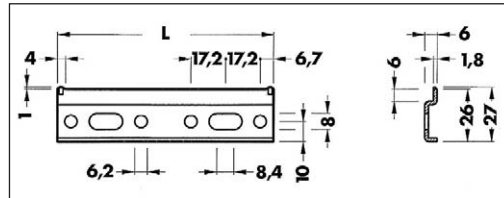

7.52 Függesztőelemek

875 /108
Konyhaszekrény függesztő sín
anyag: horganyzott acél
teherbírás: max 150 kg
L= 108 mm
00009600300