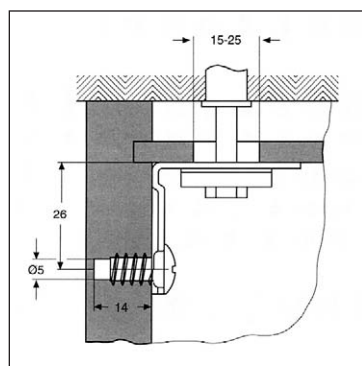

7.52 Függesztőelemek

875 /108
Konyhaszekrény függesztő sín
anyag: horganyzott acél
teherbírás: max 150 kg
L= 108 mm
00009600300

875 /60
Konyhaszekrény függesztő sín
anyag: horganyzott acél
teherbírás: max 150 kg
L= 60 mm
00009600320

875 /1157
Konyhaszekrény függesztő sín
anyag: horganyzott acél
teherbírás: max. 150 kg
L= 1157 mm
00009600340

873/2000
Törhető konyhaszekrény függesztő sín
anyag: horganyzott acél
teherbírás: max. 178 kg
L= 2000 mm
00009600350

345.9115
Konyhaszekrény függesztő
méret: 56 x 35 x 35 mm
teherbírás: max. 40 kg
A szett tartalma:
1 db függesztő az állítólemezzel
1 db takarólap
1 db hlf. csavar
1 db műanyag dübel
2 db rögzítőcsavar
fehér **00009600400**
barna **00009600500**

A szett hlf. csavar és műanyag
dübel nélkül:
fehér **00009600401**
barna **00009600501**