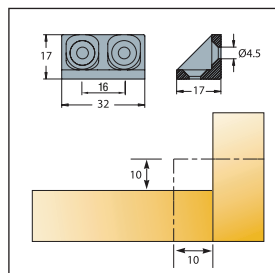

A szett hlf. csavar és műanyag
 dübel nélkül:
 fehér **00009600401**
 barna **00009600501**

21101 Konyhaszekrény függesztő

méret: 77 x 48 x 18 mm
 3 irányban állítható
 mélységben: 10 mm
 magasságban: 15 mm
 teherbírás: max. 60 kg
 a szett tartalma:
 2 db függesztő, 2 db sín
 fehér: **00009601000**
 barna: **00009601010**

48104

Konyhaszekrény függesztő

méret: 50 x 35 x 45 mm
 teherbírás: max. 40 kg
 a szett tartalma:
 1 db függesztő az állítólemezzel
 1 db takarólap
00009603000

C3277

Excenteres konyhaszekrény függesztő

méret: 31 x 73 x 48 mm
 anyag: acél
 teherbírás: max. 40 kg
00009602000

Sarokvas

méret: 20 x 20 mm
 anyag: acél
00009620000

Sarokvas

méret: 30 x 30 mm
 anyag: acél
00009620010

Sarokmerevítő

méret: 17 x 17 x 32 mm
 anyag: műanyag
 szín: törtfehér
00003315110