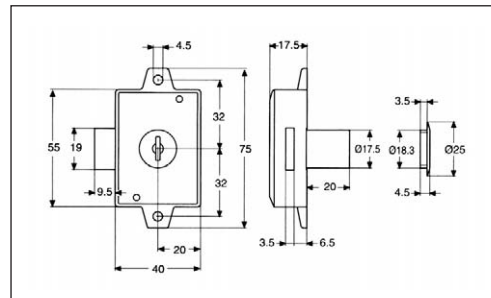

7.70 Bútorzárak • Rúdzár, zárlemezek

154.9310.85
3 pontos forgó rúdzár
(a garnitúra a rudat nem tartalmazza)
anyag: nikkel
00003200600