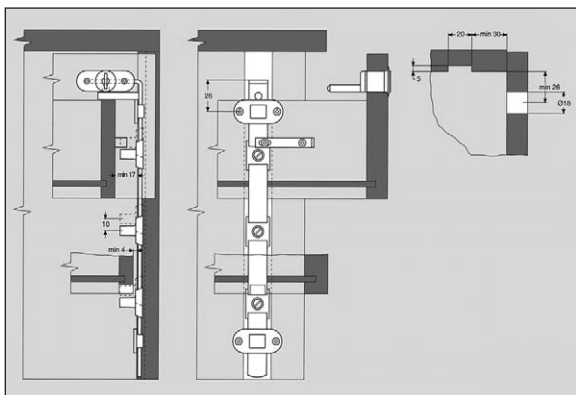

H (mm)	L (mm)	L1 (mm)	S (mm)
14,5	50	20	1

00003205040

SR09. Üvegajtó adapter
 az SR03 bútorzárhoz,
 szimpla üvegajtó esetén
 üvegfurat Ø35 mm
 műanyag, fekete

H (mm)	L (mm)	L1 (mm)	S (mm)
14,5	36	20	1

00003205030

166.9503.85
Központi fiókszár,
oldalról zárható
 3 db 13 mm-es fiókrögzítő csappal
 anyag: nikkel
 L=600 mm
00003200400

Központi fiókszár,
előlről zárható
 3 db 13 mm-es fiókrögzítő csappal
 anyag: nikkel
 L=600 mm