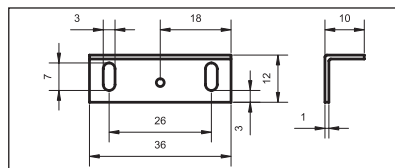

315.9204
Tolózár, ráütődő
 méret: 88 x 15 x 16 mm
 nikkel **00003200900**

181.1149.04
Zárlemez, csavarozható
 anyag: cink
 méret: 36 x 13 x 9 mm
00003200809

181.1125.05
Zárlemez, csavarozható
 anyag: nikkel
 méret: 38 x 12 x 4,2 mm
00003200810