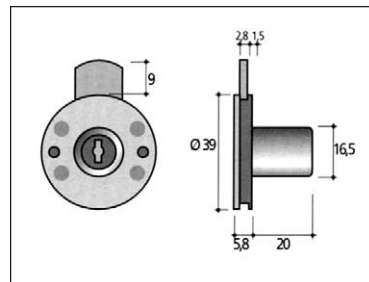

SR03. Bútorzár
anyag: nikkel
00003205010