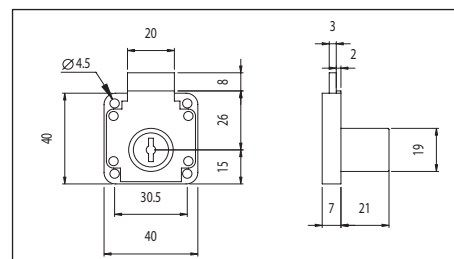

09101.001 fiókszár
anyag: acél
00003206000