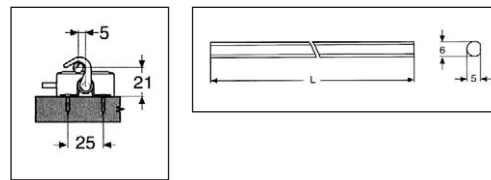

190.2665.05
Nikkelezett rúd
hosszúság: 900 mm
00003200700