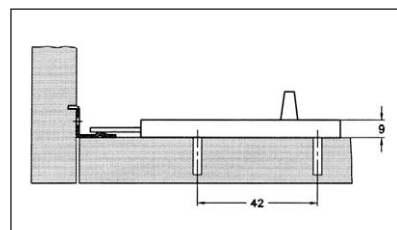

314.9203
Tolózár, közézáródó
méret: 71 x 15 x 16 mm
nikkel **00003200820**
réz **00003200830**