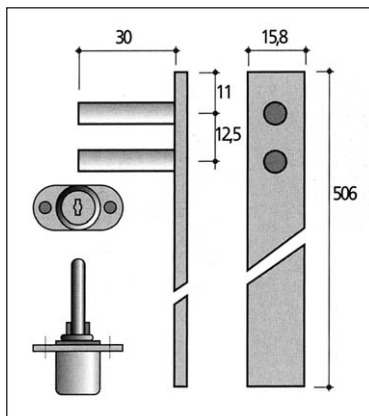

SR04.
Központi fiókszár,
előlről zárható
3db fiókrögzítő csappal
anyag: nikkel
L=506 mm
00003205020