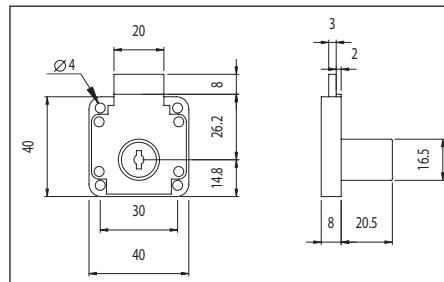

SR01. Fiókszár
Befordítható kulcsokkal.
anyag: nikkel
00003205000