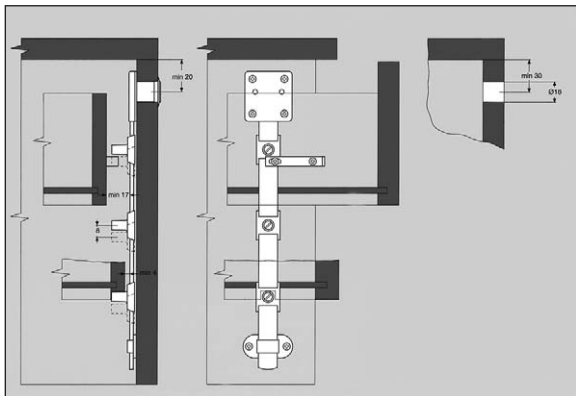

H (mm)	L (mm)	L1 (mm)	S (mm)
14,5	50	20	1

00003205040

SR09. Üvegajtó adapter
 az SR03 bútorzárhoz,
 szimpla üvegajtó esetén
 üvegfurat Ø35 mm
 műanyag, fekete

H (mm)	L (mm)	L1 (mm)	S (mm)
14,5	36	20	1

00003205030

166.9503.85
Központi fiókszár,
oldalról zárható
 3 db 13 mm-es fiókrögzítő csappal
 anyag: nikkel
 L=600 mm
00003200400

Központi fiókszár,
előlről zárható
 3 db 13 mm-es fiókrögzítő csappal
 anyag: nikkel
 L=600 mm