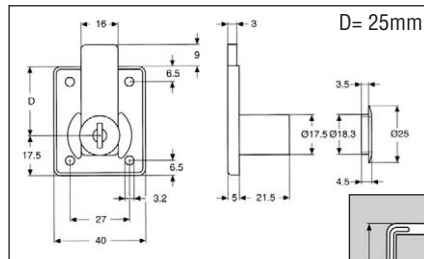

7.68 Bútorzárak

110.9078.05
Fiókszár, 40-es részegező
anyag: nikkel
00003200100

110.4370.39
Alátét a 40-es fiókszárhoz
16 mm-es forgácslap esetén
anyag: műanyag
szín: fekete
00003200200