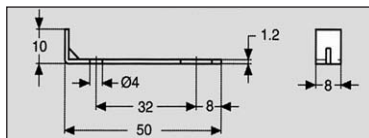

396.1306.04
Zárlemez, központi fiókszárhoz
szín: alumínium
00003200815