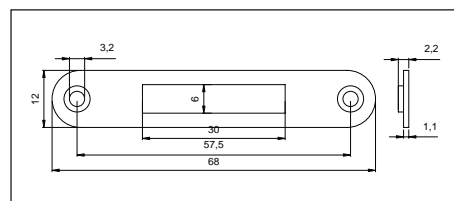

315.9204
Tolózár, ráütődő
 méret: 88 x 15 x 16 mm
 nikkel **00003200900**

181.1149.04
Zárlemez, csavarozható
 anyag: cink
 méret: 36 x 13 x 9 mm
00003200809

181.1125.05
Zárlemez, csavarozható
 anyag: nikkel
 méret: 38 x 12 x 4,2 mm
00003200810