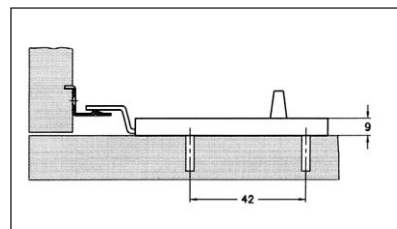

315.9204
Tolózár, ráütődő
 méret: 88 x 15 x 16 mm
 nikkel **00003200900**

181.1149.04
Zárlemez, csavarozható
 anyag: cink
 méret: 36 x 13 x 9 mm
00003200809

181.1125.05
Zárlemez, csavarozható
 anyag: nikkel
 méret: 38 x 12 x 4,2 mm
00003200810