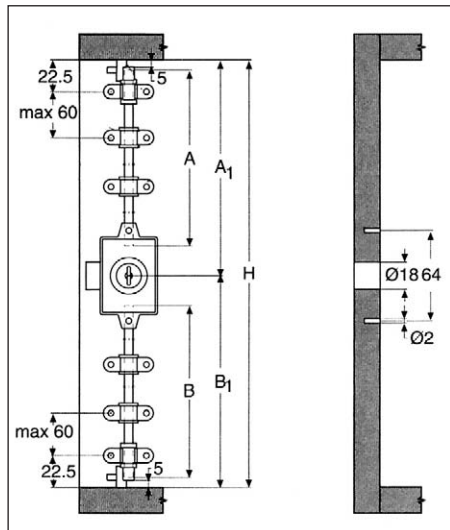

7.70 Bútorzárak • Rúdzár, zárlemezek

154.9310.85
3 pontos forgó rúdzár
(a garnitúra a rudat nem tartalmazza)
anyag: nikkel
00003200600