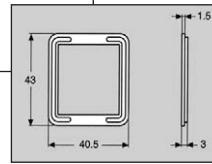

110.9078.05
Fiókszár, 40-es részegező
anyag: nikkel
00003200100

110.4370.39
Alátét a 40-es fiókszárhoz
16 mm-es forgácslap esetén
anyag: műanyag
szín: fekete
00003200200

Bútorzár, 55-ös részegező
anyag: nikkel
A fenti zárak között előfordulnak
egyforma kulccsal záródók.
104.9413.05 jobbos
00003200300
104.9416.05 balos
00003200301