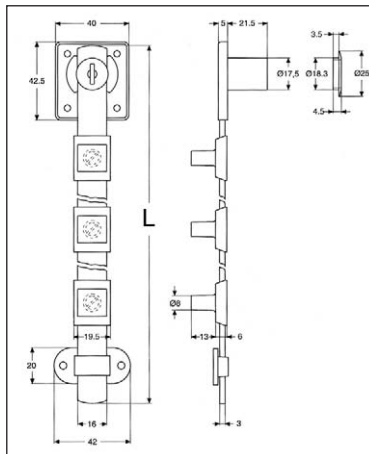

H (mm)	L (mm)	L1 (mm)	S (mm)
14,5	50	20	1

00003205040

SR09. Üvegajtó adapter
 az SR03 bútorzárhoz,
 szimpla üvegajtó esetén
 üvegfurat Ø35 mm
 műanyag, fekete

H (mm)	L (mm)	L1 (mm)	S (mm)
14,5	36	20	1

00003205030

166.9503.85
Központi fiókszár,
oldalról zárható
 3 db 13 mm-es fiókrögzítő csappal
 anyag: nikkel
 L=600 mm
00003200400

Központi fiókszár,
előlről zárható
 3 db 13 mm-es fiókrögzítő csappal
 anyag: nikkel
 L=600 mm

167.9350.85
 zárócsap hossza: 32 mm
00003200500

167.9563.85
 zárócsap hossza: 41 mm
00003200510

Központi fiókrögzítő csap
 anyag: nyers cink
167.0777.60 **167.0N61.60**
 A= 13 mm A= 8.3 mm
00003200800 **00003200801**

315.9204
Tolózár, ráütődő
 méret: 88 x 15 x 16 mm
 nikkel **00003200900**

181.1149.04
Zárlemez, csavarozható
 anyag: cink
 méret: 36 x 13 x 9 mm
00003200809

181.1125.05
Zárlemez, csavarozható
 anyag: nikkel
 méret: 38 x 12 x 4,2 mm
00003200810