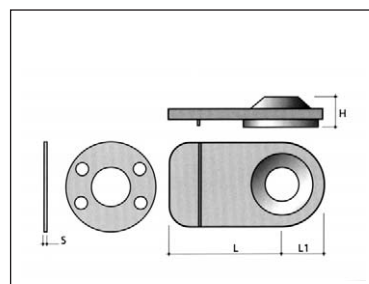

SR08. Üvegajtó adapter
az SR03 bútorzárhoz,
dupla üvegajtó esetén
anyag: műanyag
szín: fekete

H (mm)	L (mm)	L1 (mm)	S (mm)
14,5	50	20	1

00003205040