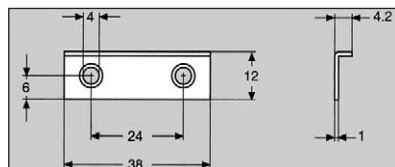

181.1125.05
Zárlemez, csavarozható
anyag: nikkel
méret: 38 x 12 x 4,2 mm
00003200810