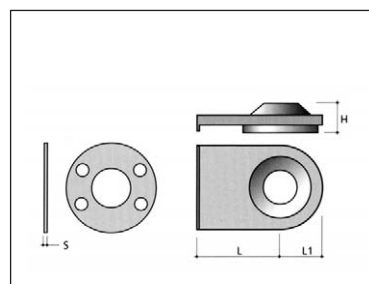

H (mm)	L (mm)	L1 (mm)	S (mm)
14,5	50	20	1

00003205040

SR09. Üvegajtó adapter
 az SR03 bútorzárhoz,
 szimpla üvegajtó esetén
 üvegfurat Ø35 mm
 műanyag, fekete

H (mm)	L (mm)	L1 (mm)	S (mm)
14,5	36	20	1

00003205030

166.9503.85
Központi fiókszár,
oldalról zárható
 3 db 13 mm-es fiókrögzítő csappal
 anyag: nikkel
 L=600 mm
00003200400

Központi fiókszár,
előlről zárható
 3 db 13 mm-es fiókrögzítő csappal
 anyag: nikkel
 L=600 mm