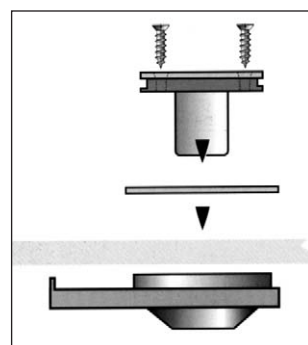

SR08. Üvegajtó adapter
az SR03 bútorzárhoz,
dupla üvegajtó esetén
anyag: műanyag
szín: fekete

H (mm)	L (mm)	L1 (mm)	S (mm)
14,5	50	20	1

00003205040