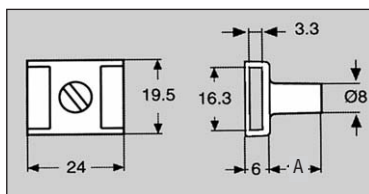

Központi fiókrögzítő csap
anyag: nyers cink
167.0777.60   **167.0N61.60**
A= 13 mm   A= 8.3 mm
00003200800   **00003200801**