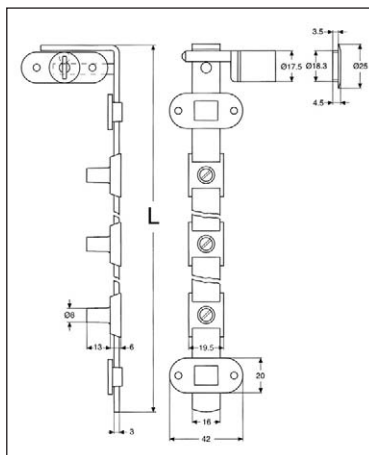

H (mm)	L (mm)	L1 (mm)	S (mm)
14,5	50	20	1

00003205040

SR09. Üvegajtó adapter
 az SR03 bútorzárhoz,
 szimpla üvegajtó esetén
 üvegfurat Ø35 mm
 műanyag, fekete

H (mm)	L (mm)	L1 (mm)	S (mm)
14,5	36	20	1

00003205030

166.9503.85
Központi fiókszár,
oldalról zárható
 3 db 13 mm-es fiókrögzítő csappal
 anyag: nikkel
 L=600 mm
00003200400

Központi fiókszár,
előlről zárható
 3 db 13 mm-es fiókrögzítő csappal
 anyag: nikkel
 L=600 mm

167.9350.85
 zárócsap hossza: 32 mm
00003200500

167.9563.85
 zárócsap hossza: 41 mm
00003200510

Központi fiókrögzítő csap
 anyag: nyers cink
167.0777.60 **167.0N61.60**
 A= 13 mm A= 8.3 mm
00003200800 **00003200801**

315.9204
Tolózár, ráütődő
 méret: 88 x 15 x 16 mm
 nikkel **00003200900**

181.1149.04
Zárlemez, csavarozható
 anyag: cink
 méret: 36 x 13 x 9 mm
00003200809

181.1125.05
Zárlemez, csavarozható
 anyag: nikkel
 méret: 38 x 12 x 4,2 mm
00003200810