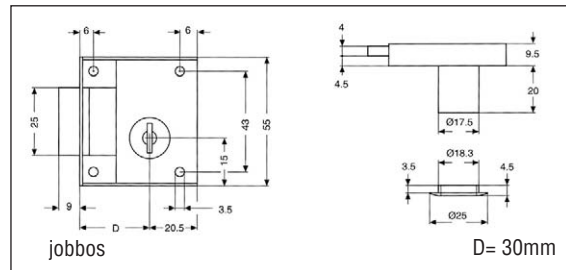

Bútorzár, 55-ös részegező
anyag: nikkel
A fenti zárak között előfordulnak
egyforma kulccsal záródók.
104.9413.05 jobbos
00003200300
104.9416.05 balos
00003200301